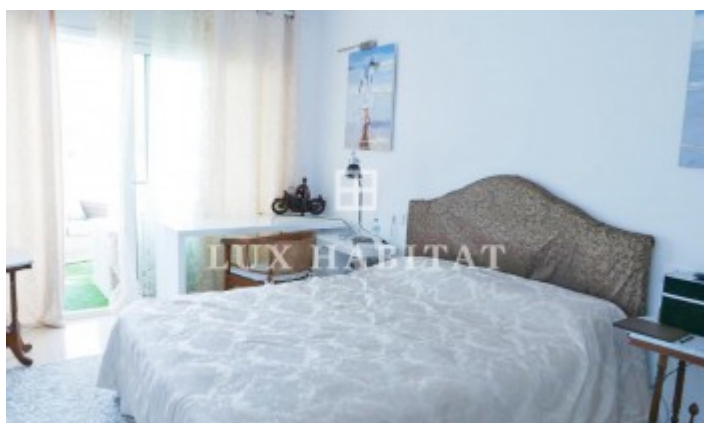

Contacta'ns per a més informació o per concretar una cita

Tel: +34 93 201 77 77

luxhabitat@luxhabitat.com

www.luxhabitat.es