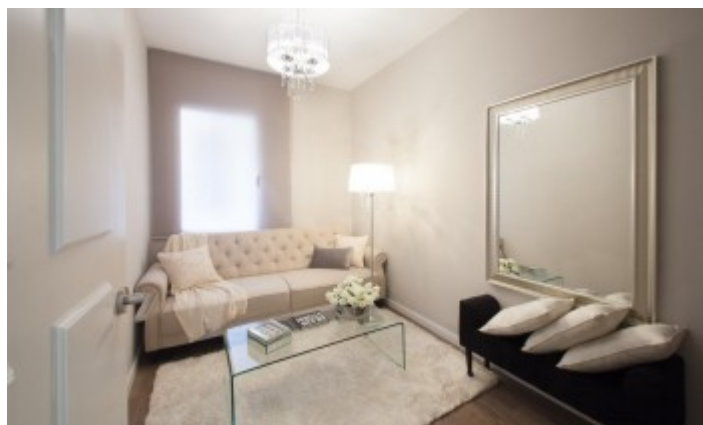

Contacta'ns per a més informació o per concretar una cita

Tel: +34 93 201 77 77

luxhabitat@luxhabitat.com

www.luxhabitat.es