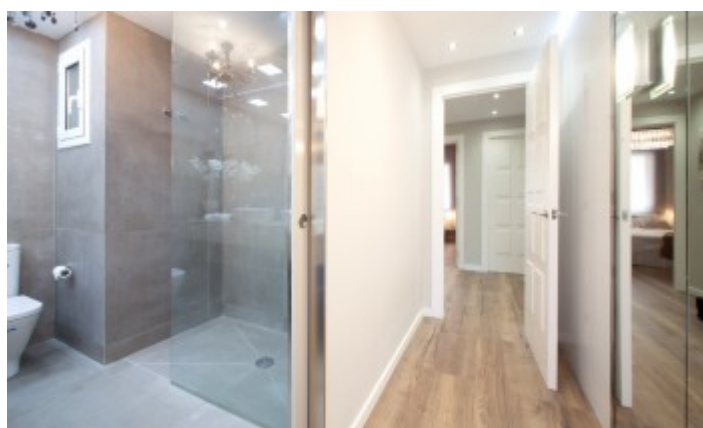

Contacta'ns per a més informació o per concretar una cita

Tel: +34 93 201 77 77

luxhabitat@luxhabitat.com

www.luxhabitat.es