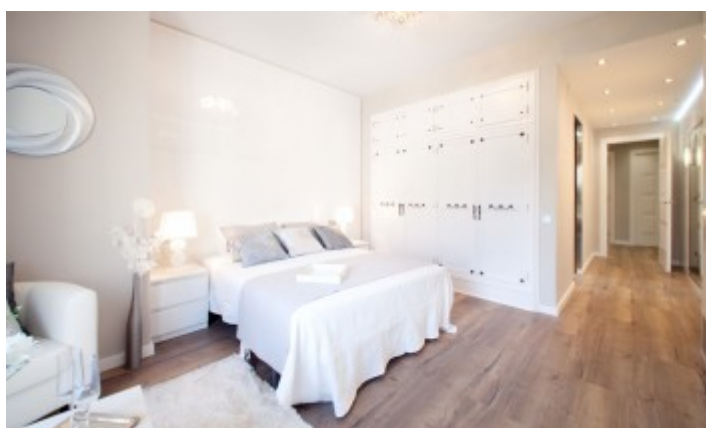

Contacta'ns per a més informació o per concretar una cita

Tel: +34 93 201 77 77

luxhabitat@luxhabitat.com

www.luxhabitat.es