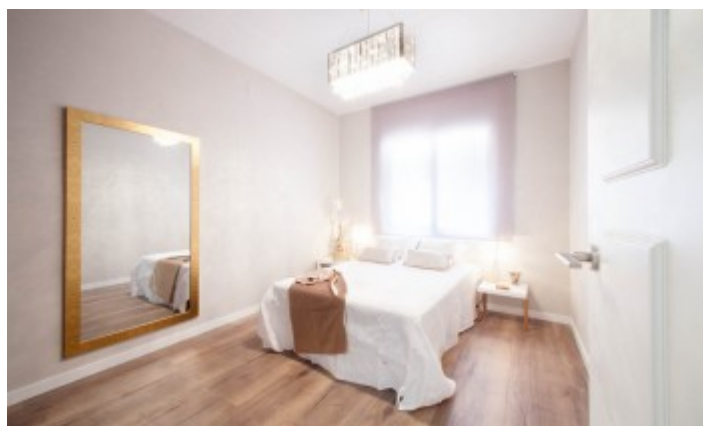

Contacta'ns per a més informació o per concretar una cita

Tel: +34 93 201 77 77

luxhabitat@luxhabitat.com

www.luxhabitat.es