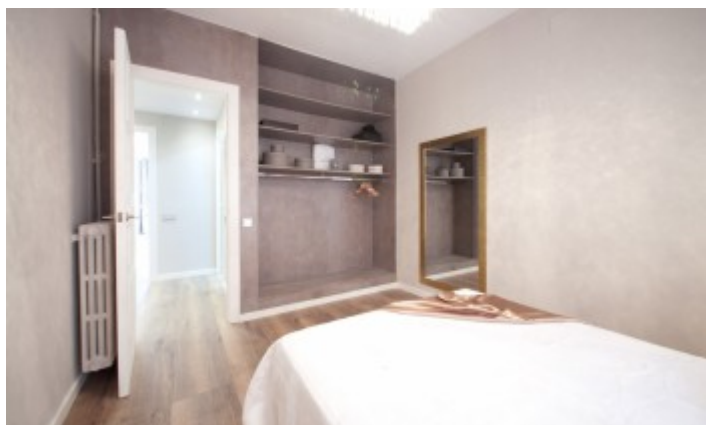

Contacta'ns per a més informació o per concretar una cita

Tel: +34 93 201 77 77

luxhabitat@luxhabitat.com

www.luxhabitat.es