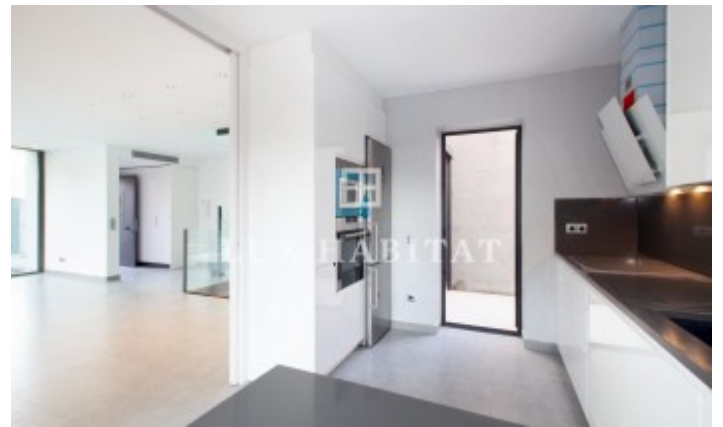

Contáctenos para mas información o para concertar una visita

Tel: +34 93 201 77 77

luxhabitat@luxhabitat.com

www.luxhabitat.es