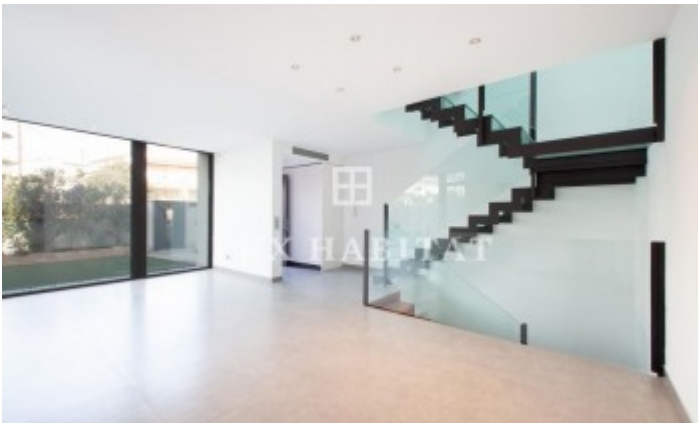

Contáctenos para mas información o para concertar una visita

Tel: +34 93 201 77 77

luxhabitat@luxhabitat.com

www.luxhabitat.es