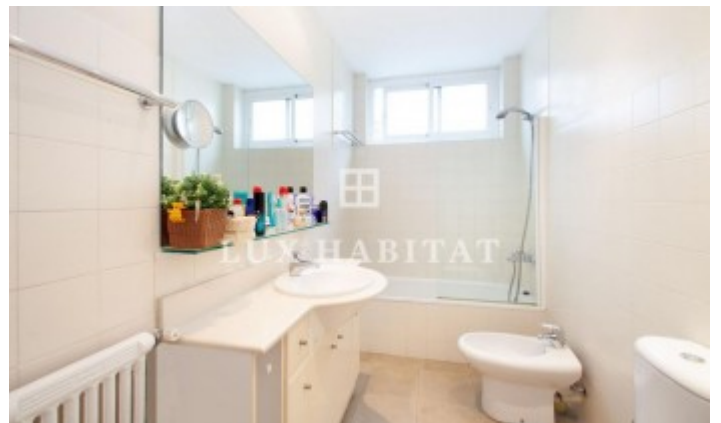

Contáctenos para mas información o para concertar una visita

Tel: +34 93 201 77 77

luxhabitat@luxhabitat.com

www.luxhabitat.es