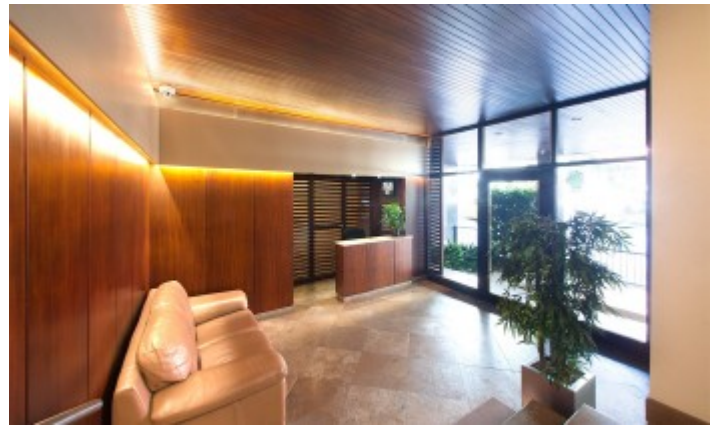

Contáctenos para mas información o para concertar una visita

Tel: +34 93 201 77 77

luxhabitat@luxhabitat.com

www.luxhabitat.es