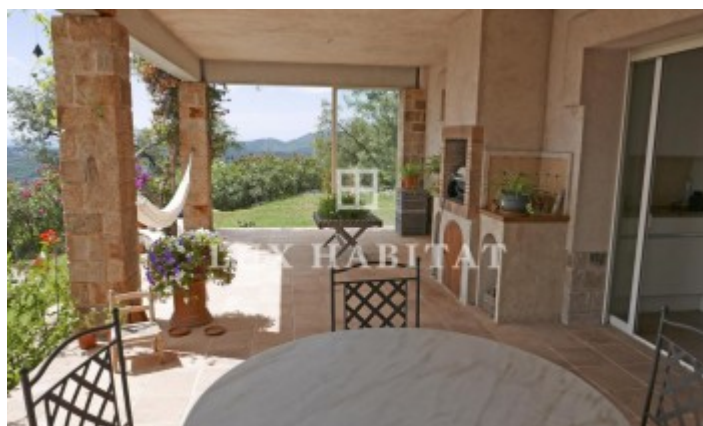

Contáctenos para mas información o para concertar una visita

Tel: +34 93 201 77 77

luxhabitat@luxhabitat.com

www.luxhabitat.es