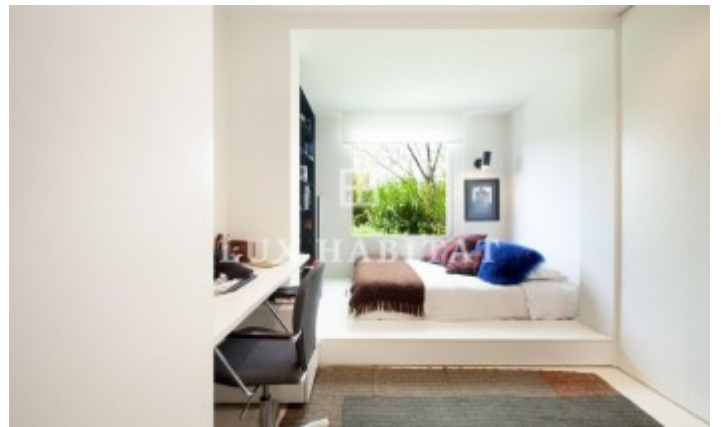

Contáctenos para mas información o para concertar una visita

Tel: +34 93 201 77 77

luxhabitat@luxhabitat.com

www.luxhabitat.es