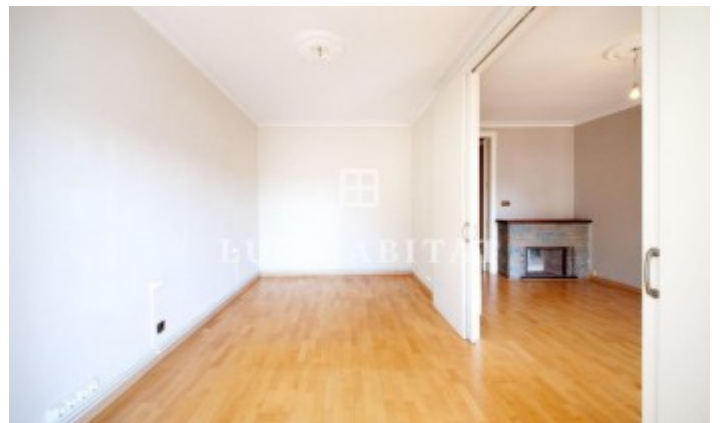

Piso en alquiler en inmejorable ubicación. Junto Paseo de Gracia

Ref: 4047

Piso en una ubicación excepcional, en el Quadrat d'Or de l'Eixample, al lado de Paseo de Gracia / Diagonal y disfrutando de la máxima tranquilidad y luminosidad gracias a su buena orientación y altura. En la zona de día, goza de cómodas estancias y de una agradable terraza a pie de salón-comedor soleada durante todo el día. El salón se encuentra equipado con una chimenea. Amplia cocina tipo office. Cuenta con una luminosa habitación principal con salida a la terraza y otra individual con amplios armarios a medida. Dispone de calefacción y aire acondicionado. Opción de parking muy próximo a la finca. El Quadrat d'Or de l'Eixample está considerada como una de las mejores y más emblemáticas zonas de Barcelona. La Barcelona burguesa de finales del siglo XIX y comienzos del XX se despliega en el famoso Quadrat d'Or de L'Eixample, que reúne joyas de la arquitectura modernista. Delimitado en los lados por la calle de Aribau y el paseo de Sant Joan, por la avenida Diagonal en la parte superior y por la Plaça Catalunya en la inferior, el Quadrat d'Or tiene como arteria el famoso Passeig de Gràcia, avenida de recreo...

1,250 €**Paseo de Gracia / Barcelona**

2 Dormitorios
1 Baño completo
AACC
Calefacción
Vistas
Terraza
Ascensor
Chimenea

Contáctenos para mas información o para concertar una visita

Tel: +34 93 201 77 77

luxhabitat@luxhabitat.com