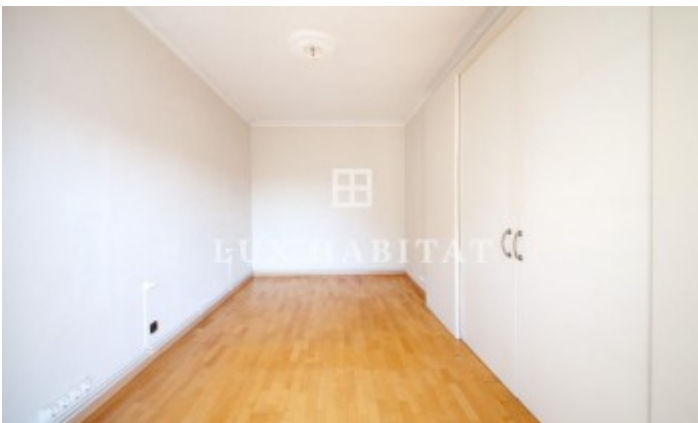

Piso en alquiler en inmejorable ubicación. Junto Paseo de Gracia

Ref: 4047

Piso en una ubicación excepcional, en el Quadrat d'Or de l'Eixample, al lado de Paseo de Gracia / Diagonal y disfrutando de la máxima tranquilidad y luminosidad gracias a su buena orientación y altura. En la zona de día, goza de cómodas estancias y de una agradable terraza a pie de salón-comedor soleada durante todo el día. El salón se encuentra equipado con una chimenea. Amplia cocina tipo office. Cuenta con una luminosa habitación principal con salida a la terraza y otra individual con amplios armarios a medida. Dispone de calefacción y aire acondicionado. Opción de parking muy próximo a la finca. El Quadrat d'Or de l'Eixample está considerada como una de las mejores y más emblemáticas zonas de Barcelona. La Barcelona burguesa de finales del siglo XIX y comienzos del XX se despliega en el famoso Quadrat d'Or de L'Eixample, que reúne joyas de la arquitectura modernista. Delimitado en los lados por la calle de Aribau y el paseo de Sant Joan, por la avenida Diagonal en la parte superior y por la Plaça Catalunya en la inferior, el Quadrat d'Or tiene como arteria el famoso Passeig de Gràcia, avenida de recreo...

1,250 €**Paseo de Gracia / Barcelona**

2 Dormitorios
1 Baño completo
AACC
Calefacción
Vistas
Terraza
Ascensor
Chimenea

Contáctenos para mas información o para concertar una visita

Tel: +34 93 201 77 77

luxhabitat@luxhabitat.com