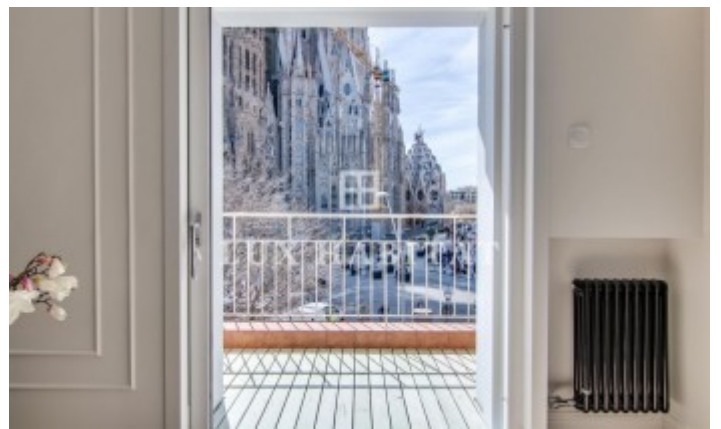

Contáctenos para mas información o para concertar una visita

Tel: +34 93 201 77 77

luxhabitat@luxhabitat.com

www.luxhabitat.es