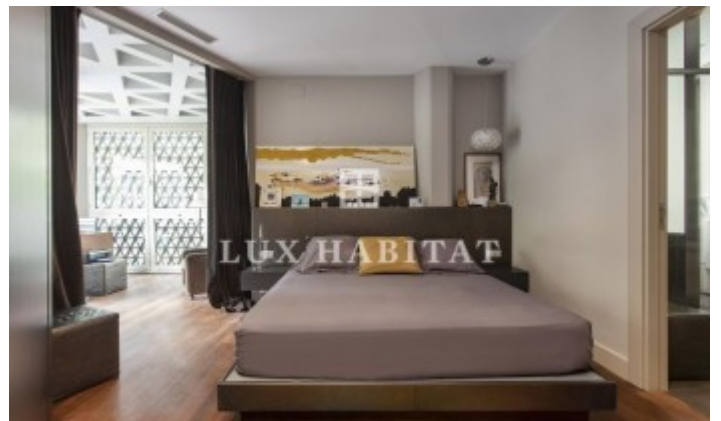

Contáctenos para mas información o para concertar una visita

Tel: +34 93 201 77 77

luxhabitat@luxhabitat.com

www.luxhabitat.es