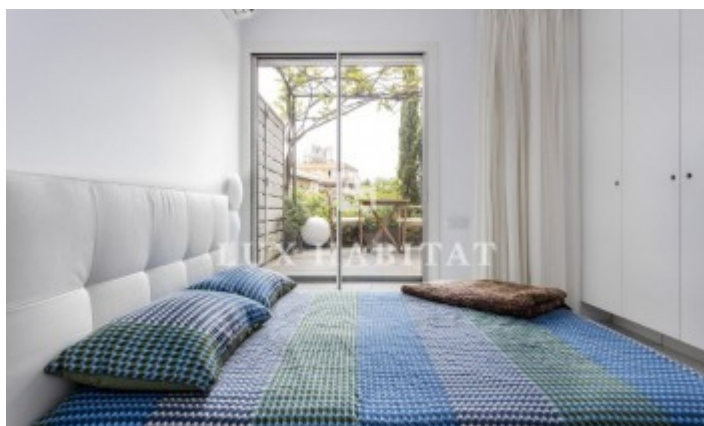

Contáctenos para mas información o para concertar una visita