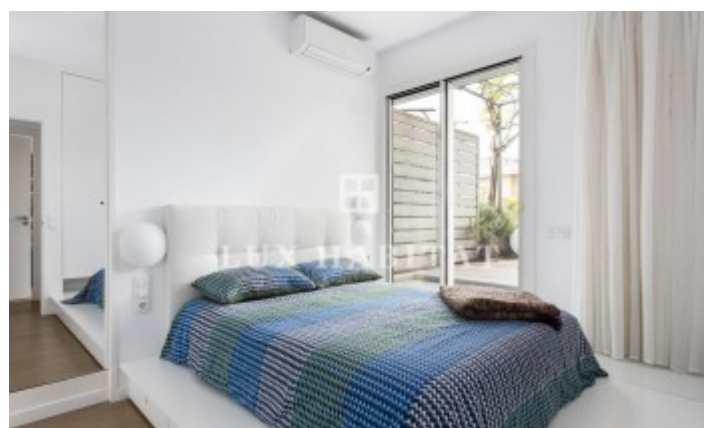

Contáctenos para mas información o para concertar una visita